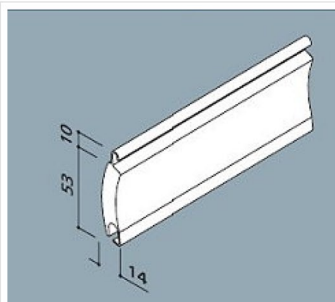

Heroal - Sicherheits - Rolläden

Standardsafe aus Aluminium

Standard-Rolladenstab Standard Safe

für Elementbreiten bis 5,50 m

Technische Merkmale

max. Elementbreite	5500 mm
max. Elementhöhe	3000 mm
max. Elementfläche	16,5 m ²
Anzahl Stäbe pro 1m Panzerhöhe	19 Stäbe
Gewicht Fertigpanzer	10 kg/m ²

Ballendurchmesser

Wellendurchmesser	70-8k
Panzerhöhe	Ballendurchmesser
1000	155
1200	165
1600	190
1800	200
2000	210
2200	215
2600	235
2800	240
3000	250

70-8k
Blendengröße
Das Blendensystem richtet sich nach dem tatsächlichen Panzergewicht.