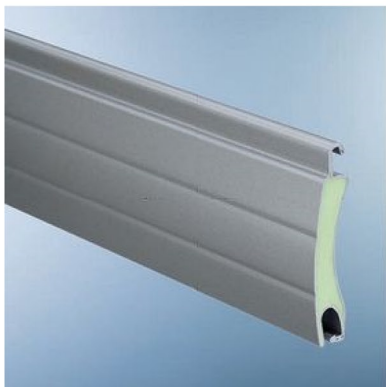

Heroal - Sicherheits - Rolläden

Standardsafe aus Aluminium

Standard-Rolladenstab Standard Safe

für Elementbreiten bis 5,50 m

Technische Merkmale

max. Elementbreite	5500 mm
max. Elementhöhe	3000 mm
max. Elementfläche	16,5 m ²
Anzahl Stäbe pro 1m Panzerhöhe	19 Stäbe
Gewicht Fertigpanzer	10 kg/m ²

Ballendurchmesser

Wellendurchmesser	70-8k
Panzerhöhe	Ballendurchmesser
1000	155
1200	165
1600	190
1800	200
2000	210
2200	215
2600	235
2800	240
3000	250

70-8k
Blendengröße
Das Blendensystem richtet sich nach dem tatsächlichen Panzergewicht.

Durch die Prüfungen nach DIN EN 13659 können die max. Verwendungsbereiche von den bislang geltenden Maßen abweichen.

Hohe Wandstärken aus hochfestem Aluminium, ausgeschäumt mit melaminharzverstärktem Schaum, sorgen bei den Profilen der Serie Standard Safe für extrem hohe Stabilität und Sicherheit.